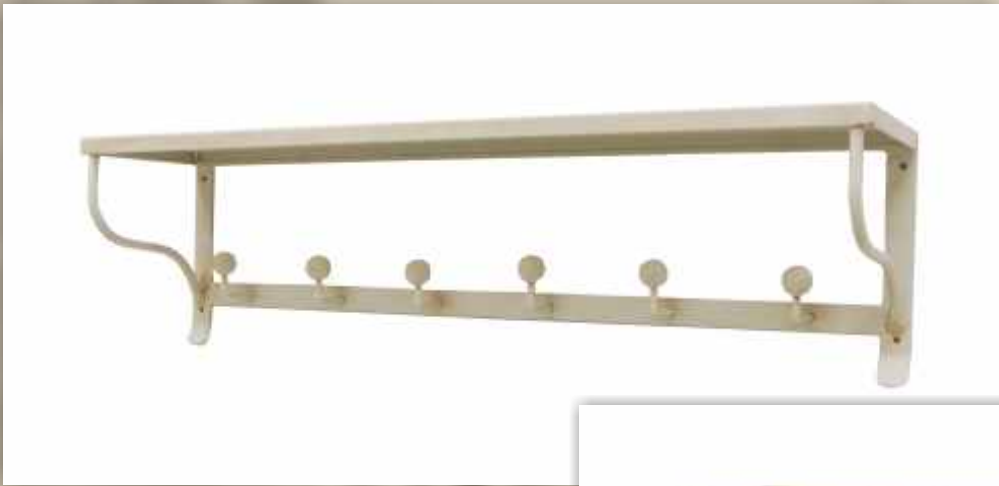

Auxiliar

Ref: 41013
Perchero París Grande

197
39,5
106,5 cm

www.sorjanaturra.com

Ref: 40035
Estante Perchero $\begin{matrix} 25 \\ \swarrow \\ 21 \\ \searrow \\ 92 \text{ cm} \end{matrix}$

Ref: 41005
Perchero Barras $\begin{matrix} 30 \\ \swarrow \\ 30 \\ \searrow \\ 70 \text{ cm} \end{matrix}$