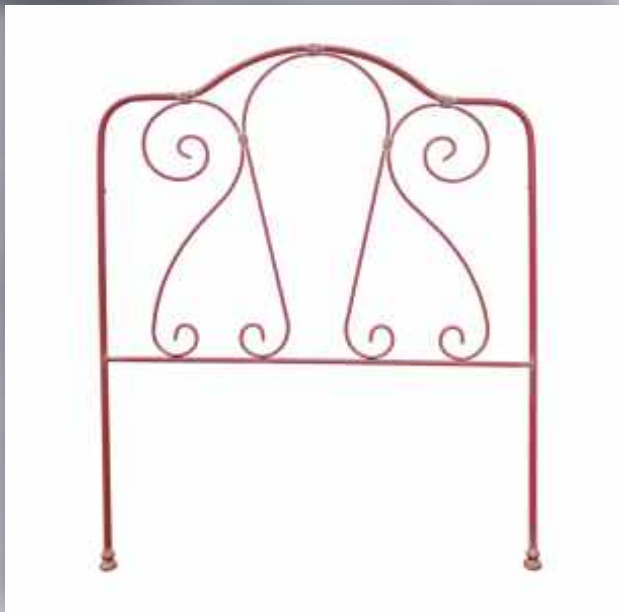

Ref: 93178
Mesita de noche Van Gogh 3 cajones 

Cabecero Van Gogh

- Ref: 06160 90 cm (133 x 100 x 6 cm)
- Ref: 06164 105 cm (133 x 115 x 6 cm)
- Ref: 06168 135 cm (137 x 145 x 6 cm)
- Ref: 06172 150 cm (137 x 160 x 6 cm)
- Ref: 06176 160 cm (137 x 170 x 6 cm)
- Ref: 06180 180 cm (137 x 190 x 6 cm)

Ref: 93164
Mesita de noche Villa 

Rec.: 93166
Mesita de noche Villa 1 cajón 

Ref: 93168
Mesita de noche Villa 3 cajones 

Cabecero Villa

- Ref: 06130 90 cm (128 x 100 x 6 cm)
- Ref: 06134 105 cm (128 x 115 x 6 cm)
- Ref: 06138 135 cm (134 x 145 x 6 cm)
- Ref: 06142 150 cm (134 x 160 x 6 cm)
- Ref: 06146 160 cm (134 x 170 x 6 cm)
- Ref: 06150 180 cm (134 x 190 x 6 cm)

Cabecero Camel 90
Ref: 06080 90 cm (139 x 99 x 4 cm)

Cabecero Gitan 90
Ref: 06090 90 cm (131 x 98 x 4 cm)

Cabecero Abril 90
Ref: 06070 90 cm (118 x 98 x 4 cm)

Cabecero Bob 90
Ref: 06060 90 cm (118 x 116 x 5 cm)