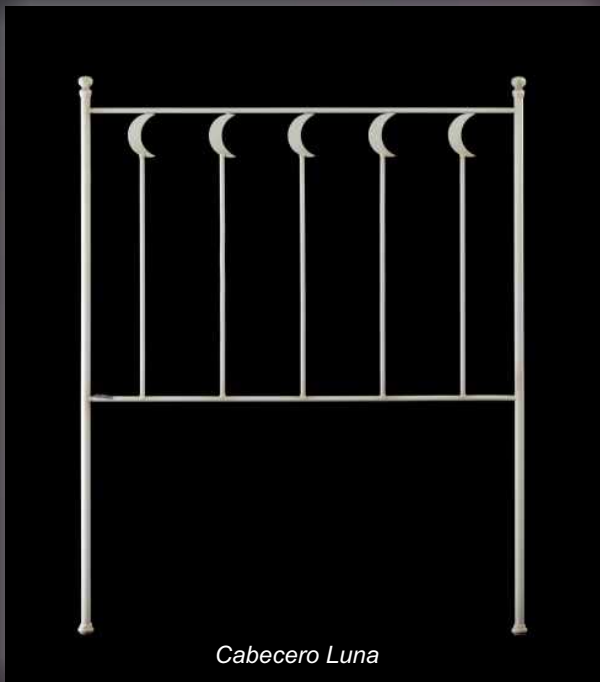

Dormitorios

Ref: 52345
Cama Flor 90 con Dosel

210
100
202 cm

Cabecero Flor

Ref: 08103	90 cm	(124 x 100 x 6 cm)
Ref: 08104	105 cm	(124 x 115 x 6 cm)
Ref: 08105	135 cm	(124 x 145 x 6 cm)
Ref: 08110	140 cm	(124 x 150 x 6 cm)
Ref: 08106	150 cm	(124 x 160 x 6 cm)
Ref: 08107	160 cm	(124 x 170 x 6 cm)
Ref: 08108	180 cm	(124 x 190 x 6 cm)

Cama completa Flor

Ref: 08056	90 cm	(124 x 100 x 202 cm)	Ref: 08060	150 cm	(124 x 160 x 202 cm)
Ref: 08057	105 cm	(124 x 115 x 202 cm)	Ref: 08061	160 cm	(124 x 170 x 202 cm)
Ref: 08058	135 cm	(124 x 145 x 202 cm)	Ref: 08062	180 cm	(124 x 190 x 202 cm)
Ref: 08059	140 cm	(124 x 150 x 202 cm)			

Ref: 08302
Sinfonier 6 Cajones $\begin{matrix} 131 \\ 41 \\ \swarrow \\ 80 \text{ cm} \end{matrix}$

Ref: 08300
Mesita de Noche 1 Cajón $\begin{matrix} 88 \\ 36 \\ \swarrow \\ 50 \text{ cm} \end{matrix}$

Ref: 08301
Mesita de Noche 3 Cajones $\begin{matrix} 88 \\ 36 \\ \swarrow \\ 50 \text{ cm} \end{matrix}$

Cabecero Luna

Ref: 52010	90 cm	(120 x 98 x 4 cm)
Ref: 52072	105 cm	(120 x 113 x 4 cm)
Ref: 52110	135 cm	(120 x 143 x 4 cm)
Ref: 52090	140 cm	(120 x 148 x 4 cm)
Ref: 52011	150 cm	(120 x 158 x 4 cm)
Ref: 52091	160 cm	(120 x 168 x 4 cm)