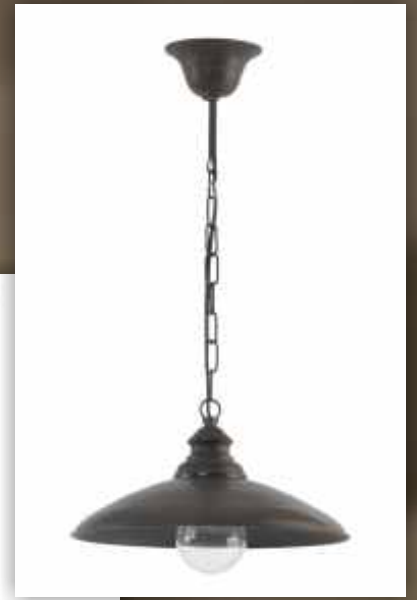

Ref: 63155
Lámpara Loft Pequeña $\overset{100}{\text{Ø}15 \text{ cm}}$

Ref: 63063
Lámpara Colgante Francesa $\overset{100}{\text{Ø}30 \text{ cm}}$

Ref: 63134
Aplique Buda $\overset{17}{\text{Ø}27,5}$
 $\text{Ø}15,5 \text{ cm}$

Ref: 63145
Aplique Zoé $\overset{17}{\text{Ø}16}$
 $\text{Ø}29 \text{ cm}$

Ref: 63089
Lámpara Estocolmo
Cadena 100
Ø42 cm

Ref: 63096
Lámpara Estocolmo 120
Ø42 cm

Ref: 63094
Lámpara Colonial 120
Ø31 cm

Ref: 63087
Lámpara Colonial
Cadena 100
Ø31 cm

Ref: 63095
Lámpara Dublín 120
Ø26 cm

Ref: 63091
Lámpara Dublín
Cadena 100
Ø26 cm

Ref: 63093
Lámpara extensible
cocina 100/65
Ø27 cm

Ref: 62246
Farol Versailles + Villa $\begin{matrix} 55 \\ 28 \\ \swarrow \\ 74 \text{ cm} \end{matrix}$