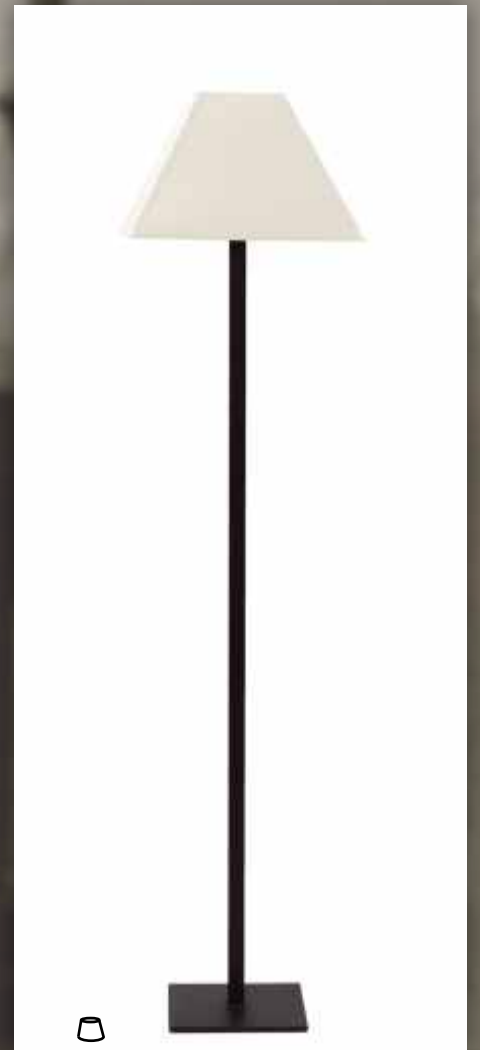

Ref: 61030
Lámpara Margarita

Ref: 61031
Lámpara Tulipán

Ref: 61020
Lámpara infantil Claudia $\begin{matrix} 116 \\ \text{Ø} 25 \text{ cm} \end{matrix}$

Ref: 61010
Lámpara Liliput $\begin{matrix} 44 \\ \text{Ø} 14 \text{ cm} \end{matrix}$

Ref: 61042
Lámpara sobremesa Basic $\begin{matrix} 60 \\ \text{Ø} 20 \text{ cm} \end{matrix}$

Ref: 62001
Lámpara suelo Line $\begin{matrix} 165 \\ \text{Ø} 40 \text{ cm} \end{matrix}$

Ref: 61040
Lámpara sobremesa Lucía $\begin{matrix} 46 \\ \text{Ø} 20 \text{ cm} \end{matrix}$