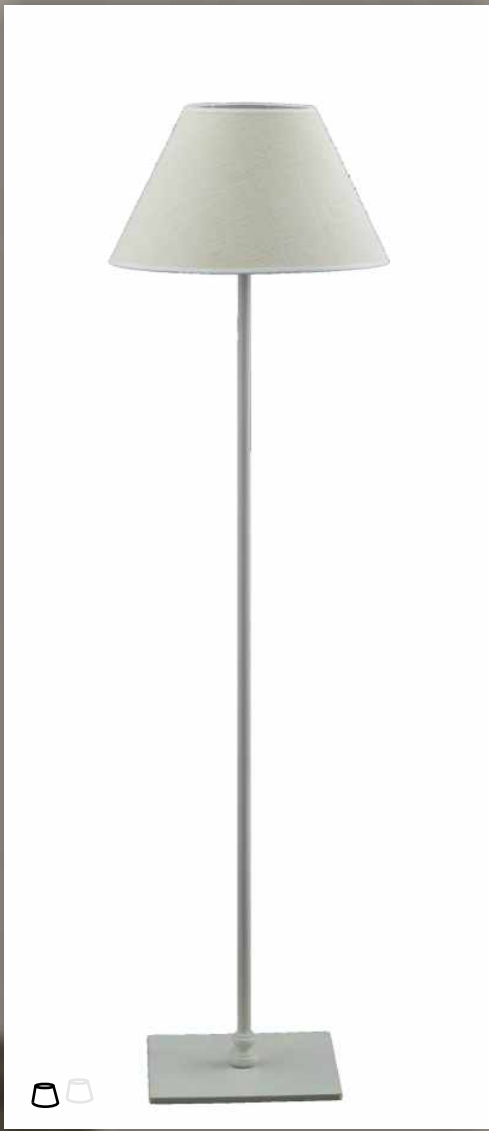

82 28
56 cm

Ref: 62242
Farol Lumiere + Villa

56 28
50 cm

Ref: 63117
Aplique Antorcha

70 25
15 cm

Ref: 63115
Aplique Lis

57 23
20 cm

Ref: 63144
Aplique Villa

45 16
32 cm

Ref: 63118
Aplique Fés

40 10
20 cm

Ref: 61034
Lámpara sobremesa
Corazón

48
Ø20 cm

Ref: 61032
Lámpara Luna

Ref: 61033
Lámpara Estrella

48
Ø20 cm

Ref: 61030
Lámpara Margarita

Ref: 61031
Lámpara Tulipán

Ref: 61020
Lámpara infantil Claudia $\begin{matrix} 116 \\ \text{Ø} 25 \text{ cm} \end{matrix}$

Ref: 61010
Lámpara Liliput $\begin{matrix} 44 \\ \text{Ø} 14 \text{ cm} \end{matrix}$