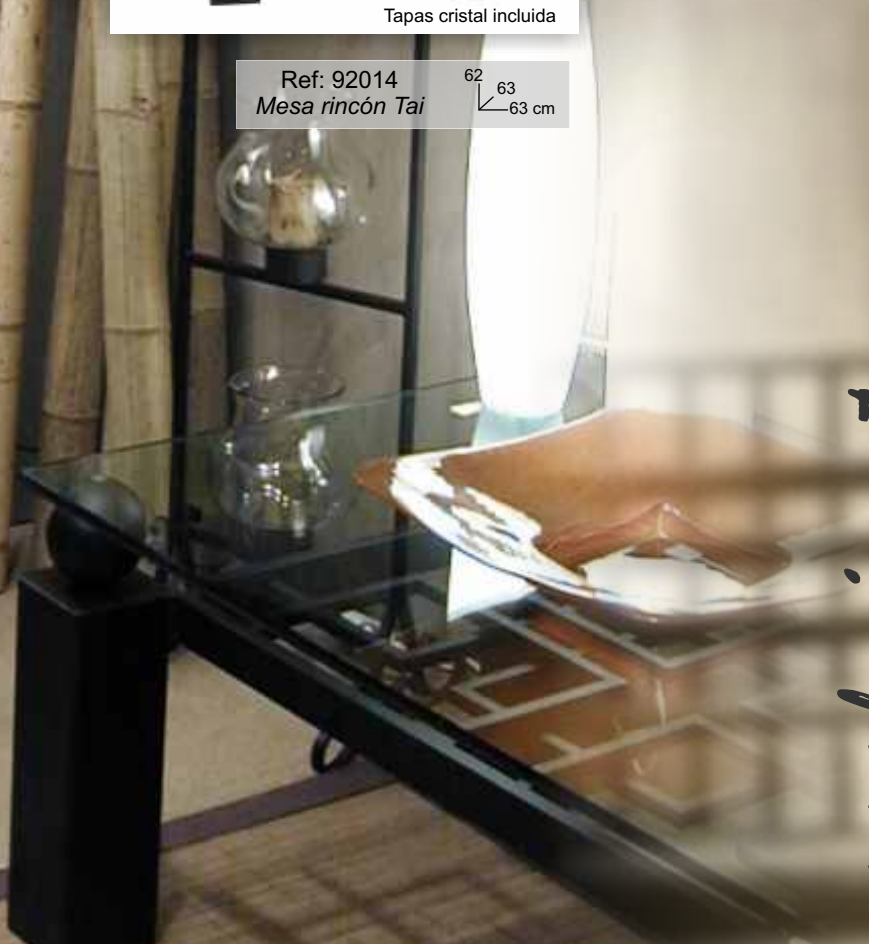

www.sorjanaturak.com