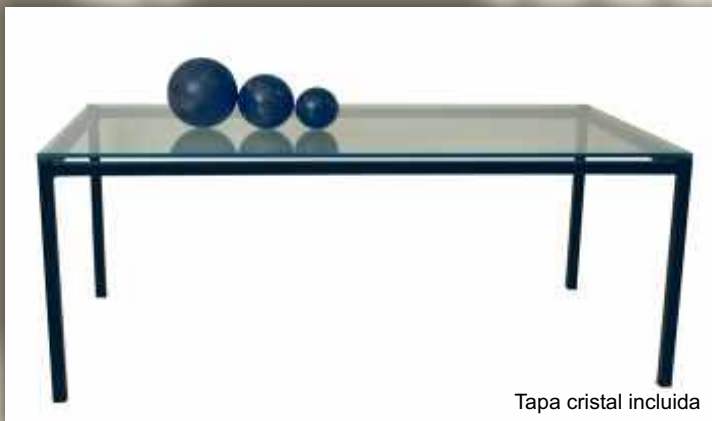

Tapa cristal incluida

Ref: 92027
Mesa centro Sixty $\begin{matrix} 40 \\ \swarrow \\ 58 \\ \searrow \\ 103 \text{ cm} \end{matrix}$